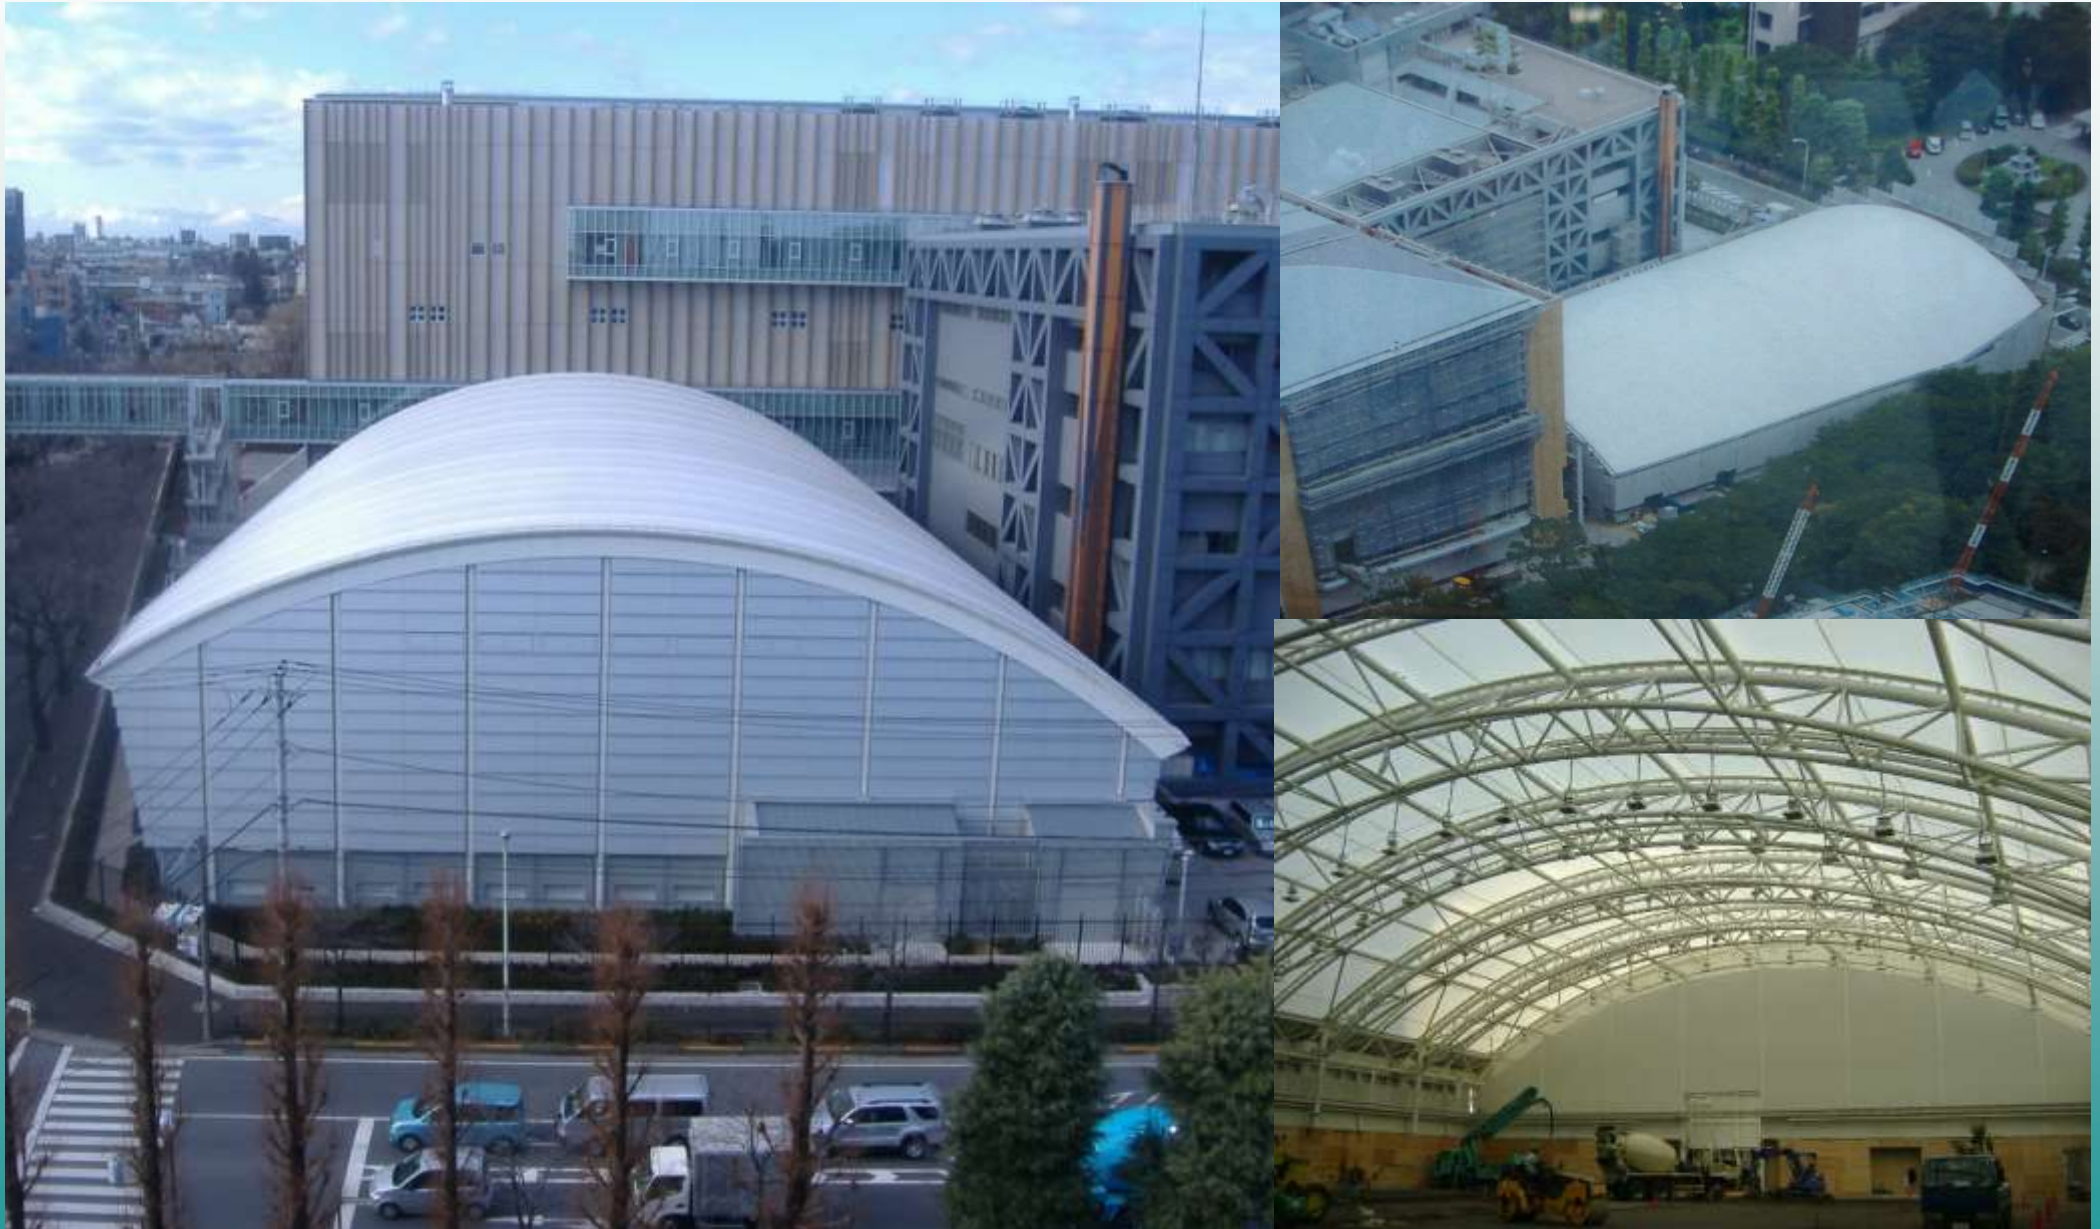

沖縄県糸満市西崎球場

千葉県総合スポーツセンター 陸上競技場

JTAドーム宮古島

味の素ナショナルトレーニングセンター 屋内テニス場

宇都宮短期大学多目的アリーナ

奥武山公園・奥武山総合運動場 多目的広場

豊浦ふるさとドーム

OKいしいパーク 四銀いしいドーム

▲ 内観全景

▲ 外観全景

▲ 端部納まり

ドリームプールかわち

笹島中学校改修・笹島小学校 プール上屋

中央区久松小学校 プール開閉膜屋

春日部共栄高校 プール上屋

都立昭和高等学校 プール庇