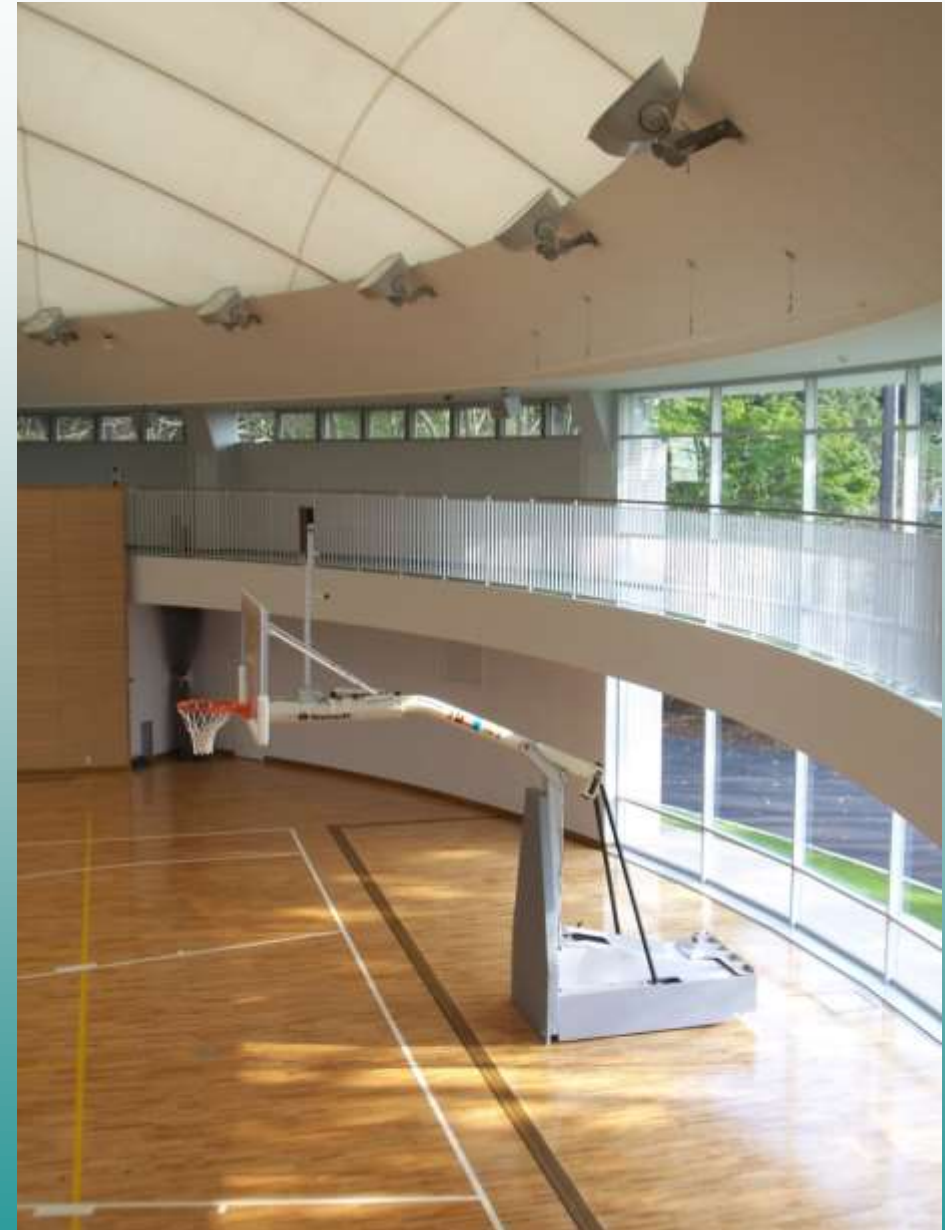

宇都宮短期大学多目的アリーナ