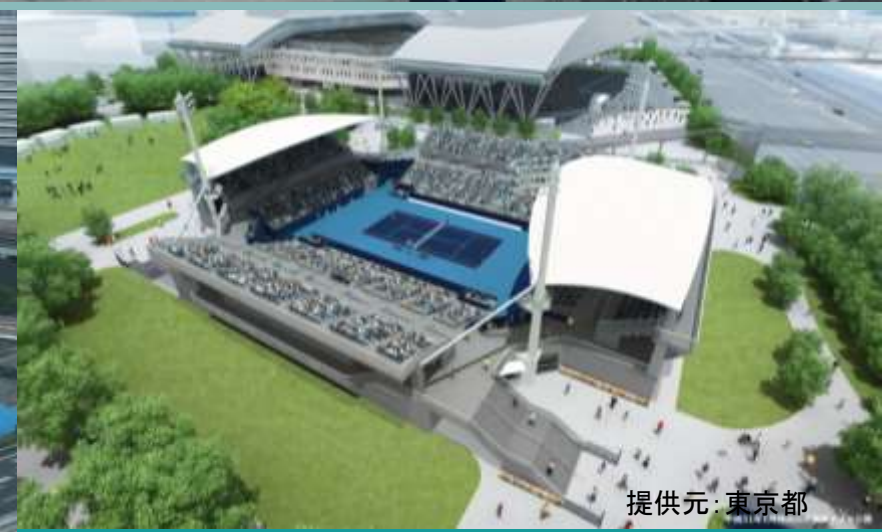

スポーツ・運動施設 膜構造建築物施工実績

協立工業株式会社

カンセキスタジアムとちぎ

沖縄セルラースタジアム那覇

つがる克雪ドーム

有明テニスの森公園 ショーコート

サーラグリーンフィールド

千葉県総合スポーツセンター 野球場

沖縄県糸満市西崎球場

千葉県総合スポーツセンター 陸上競技場

JTAドーム宮古島

味の素ナショナルトレーニングセンター 屋内テニス場

宇都宮短期大学多目的アリーナ

奥武山公園・奥武山総合運動場 多目的広場

豊浦ふるさとドーム

OKいしいパーク 四銀いしいドーム

▲ 内観全景

▲ 外観全景

▲ 端部納まり

ドリームプールかわち

笹島中学校改修・笹島小学校 プール上屋

中央区久松小学校 プール開閉膜屋

春日部共栄高校 プール上屋

都立昭和高等学校 プール庇